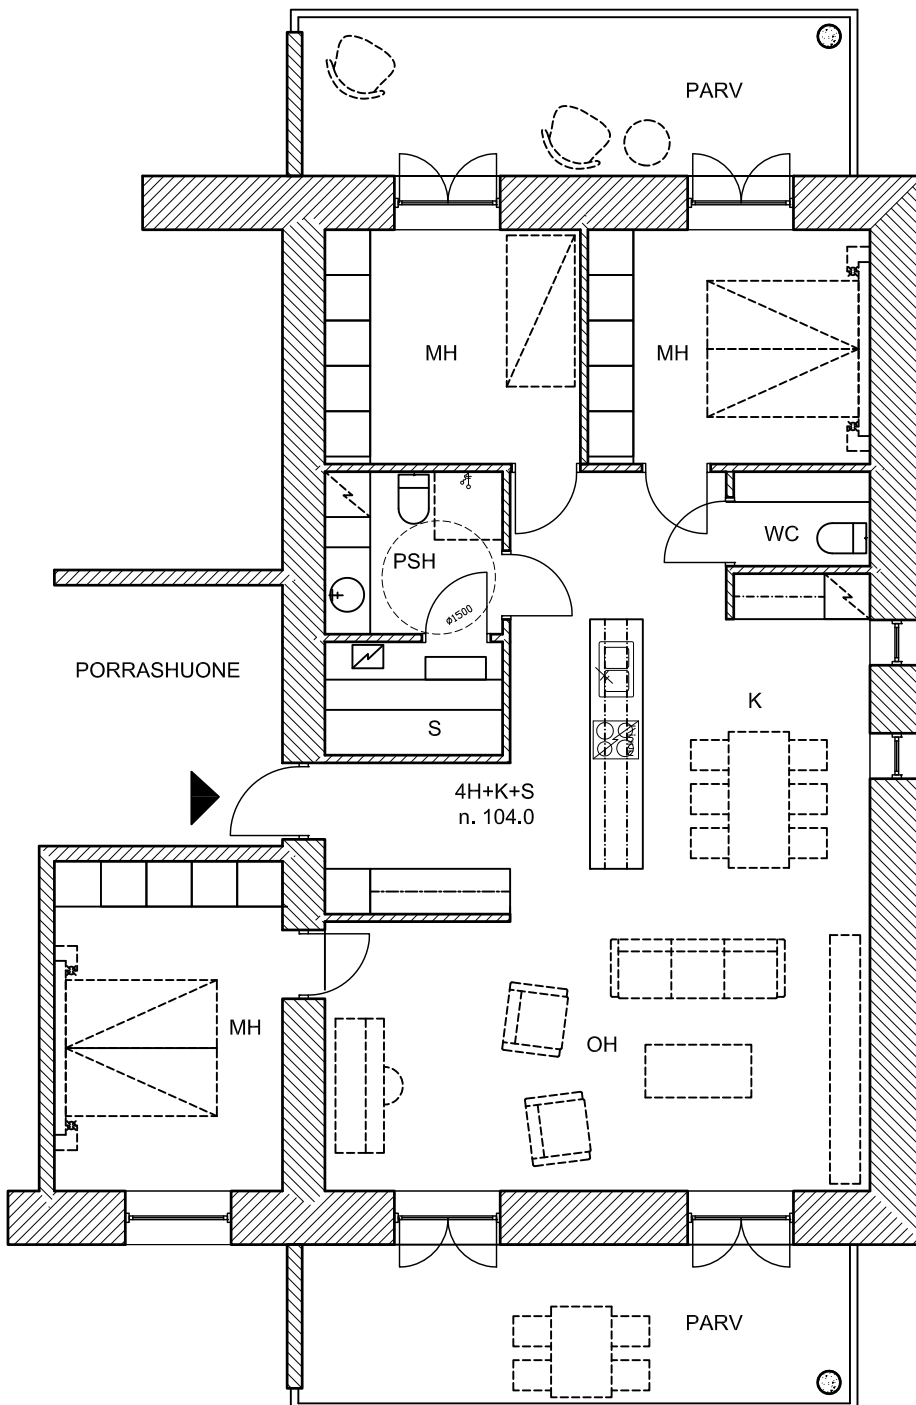

# TPM Toppilan Punainen Mylly - asuinhuoneistovaihtoehtoja

1. krs

Huoneistotyyppi:

4H+K+S

n. 104.0 m<sup>2</sup>

2 kpl 1.krs

# TPM Toppilan Punainen Mylly - asuinhuoneistovaihtoehtoja

2-5. krs

Huoneistotyyppi:  
4H+K+S  
n. 90.0 m<sup>2</sup>

2 kpl 2.krs  
2 kpl 3.krs  
2 kpl 4.krs  
2 kpl 5.krs

# TPM Toppilan Punainen Mylly - asuinhuoneistovaihtoehtoja

2-5. krs

Huoneistotyyppi:  
4H+K+S  
n. 99.0 m<sup>2</sup>

- 1 kpl 2.krs
- 1 kpl 3.krs
- 1 kpl 4.krs
- 1 kpl 5.krs