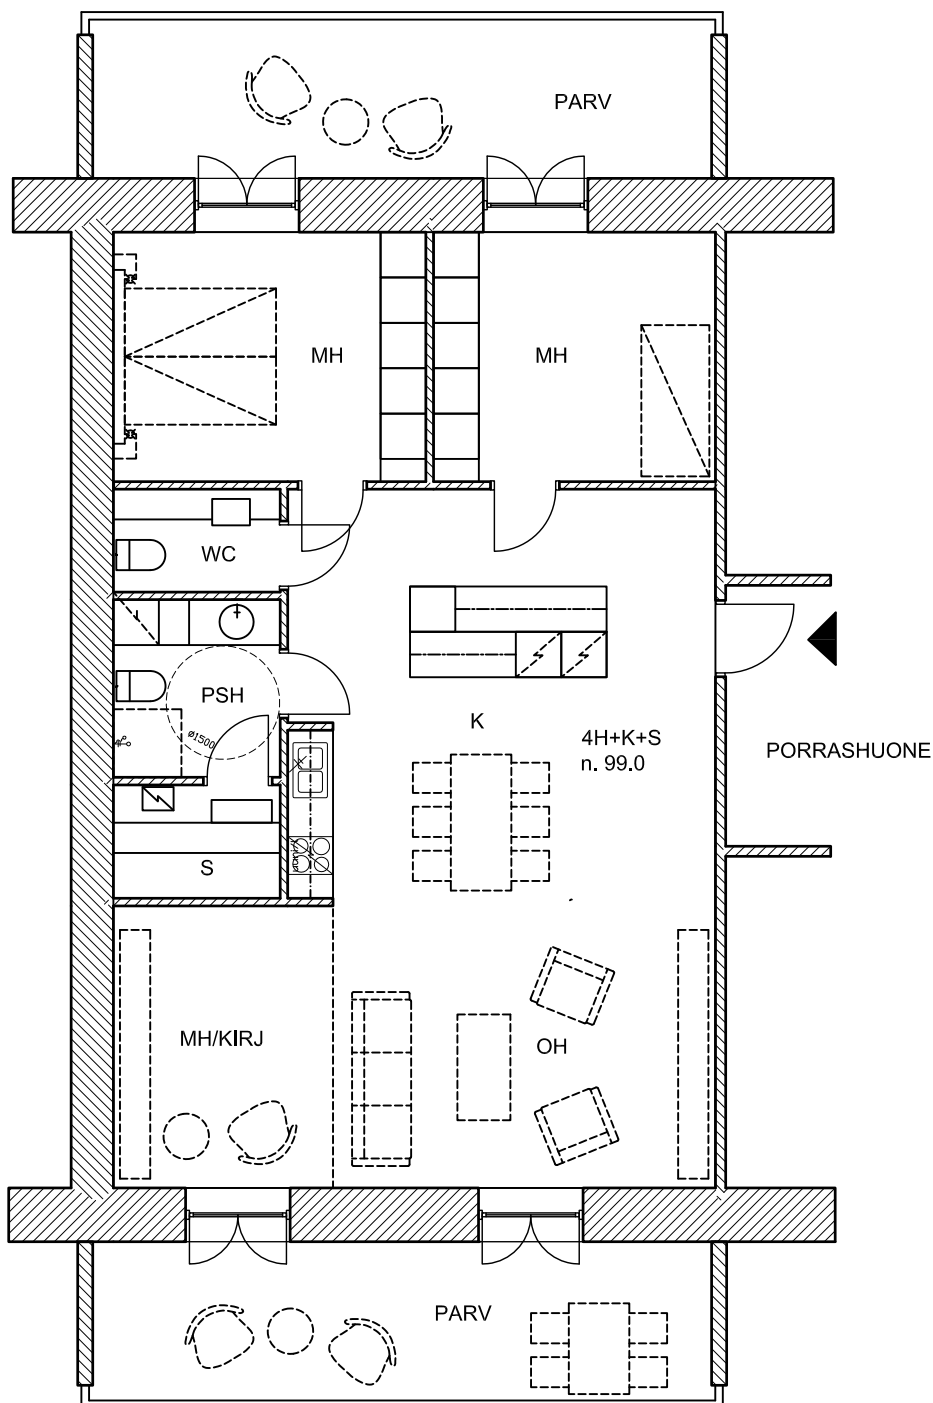

# TPM Toppilan Punainen Mylly - asuinhuoneistovaihtoehtoja

1. krs

Huoneistotyyppi:

4H+K+S

n. 104.0 m<sup>2</sup>

2 kpl 1.krs

# TPM Toppilan Punainen Mylly - asuinhuoneistovaihtoehtoja

2-5. krs

Huoneistotyyppi:  
4H+K+S  
n. 90.0 m<sup>2</sup>

2 kpl 2.krs  
2 kpl 3.krs  
2 kpl 4.krs  
2 kpl 5.krs

# TPM Toppilan Punainen Mylly - asuinhuoneistovaihtoehtoja

2-5. krs

Huoneistotyyppi:  
4H+K+S  
n. 99.0 m<sup>2</sup>

- 1 kpl 2.krs
- 1 kpl 3.krs
- 1 kpl 4.krs
- 1 kpl 5.krs