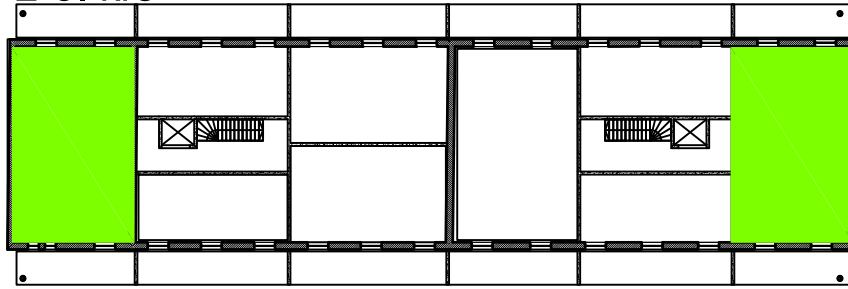

# TPM Toppilan Punainen Mylly - asuinhuoneistovaihtoehtoja

1. krs

Huoneistotyyppi:

4H+K+S

n. 104.0 m<sup>2</sup>

2 kpl 1.krs

# TPM Toppilan Punainen Mylly - asuinhuoneistovaihtoehtoja

2-5. krs

Huoneistotyyppi:  
4H+K+S  
n. 90.0 m<sup>2</sup>

2 kpl 2.krs  
2 kpl 3.krs  
2 kpl 4.krs  
2 kpl 5.krs