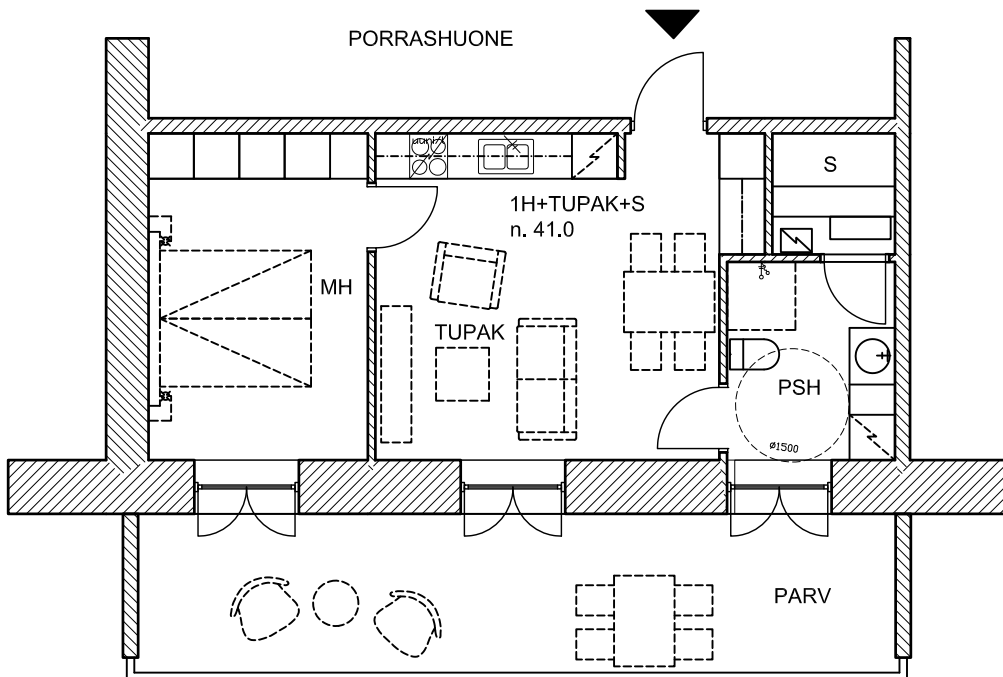

TPM Toppilan Punainen Mylly - asuinhuoneistovaihtoehdot

2-5. krs

Huoneistotyyppi:
1H+TUPAK+S
n. 41.0 m²

4 kpl 2.krs
4 kpl 3.krs
4 kpl 4.krs
4 kpl 5.krs