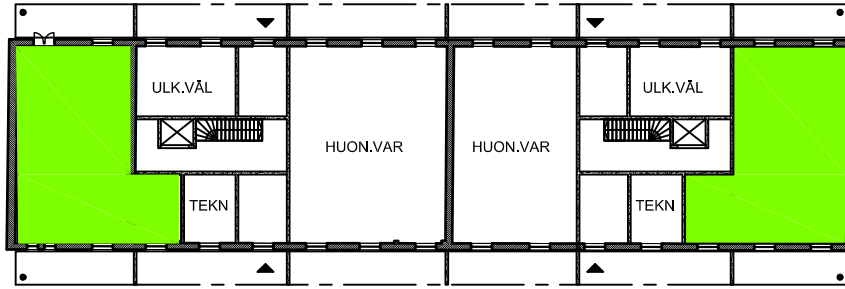

# TPM Toppilan Punainen Mylly - asuinhuoneistovaihtoehtoja

1. krs

Huoneistotyyppi:

4H+K+S

n. 104.0 m<sup>2</sup>

2 kpl 1.krs

# TPM Toppilan Punainen Mylly - asuinhuoneistovaihtoehtoja

2-5. krs

Huoneistotyyppi:  
4H+K+S  
n. 90.0 m<sup>2</sup>

2 kpl 2.krs  
2 kpl 3.krs  
2 kpl 4.krs  
2 kpl 5.krs