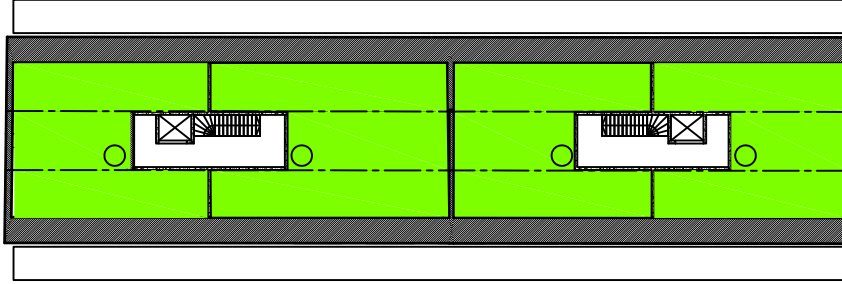

TPM Toppilan Punainen Mylly - asuinhuoneistovaihtoehtoja

6-7. krs