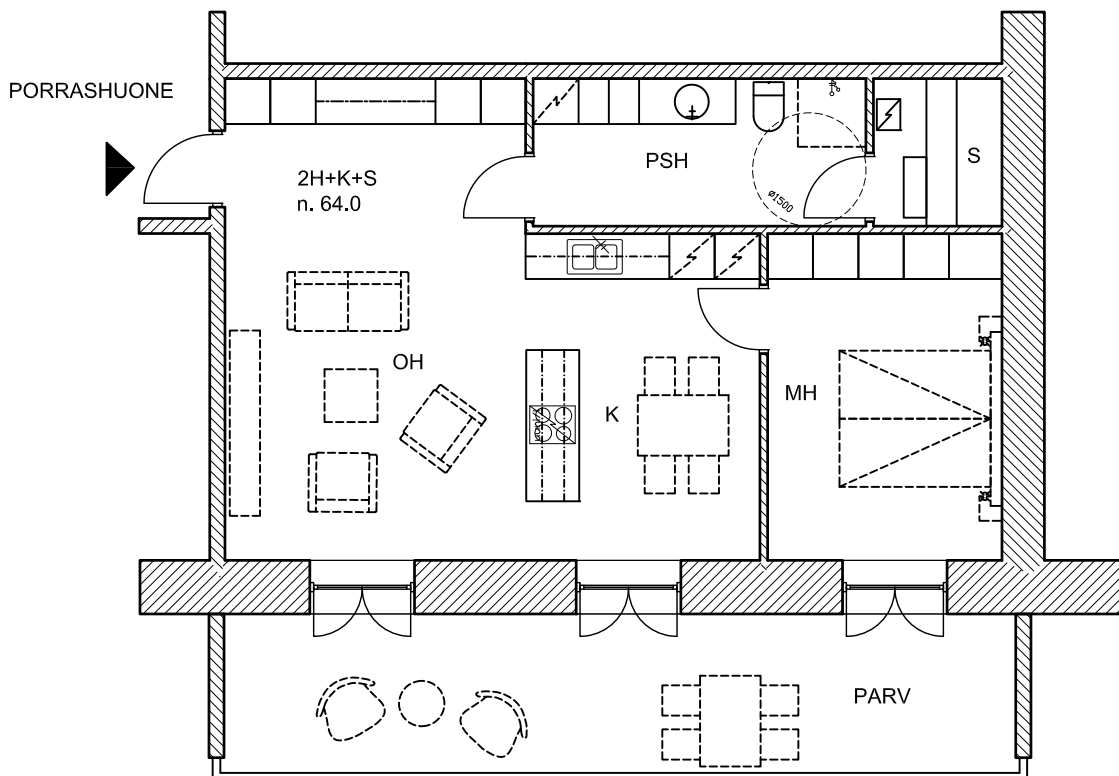

TPM Toppilan Punainen Mylly - asuinhuoneistovaihtoehtoja

2-5. krs

Huoneistotyyppi:
2H+K+S
n. 64.0 m²

2 kpl 2.krs
2 kpl 3.krs
2 kpl 4.krs
2 kpl 5.krs