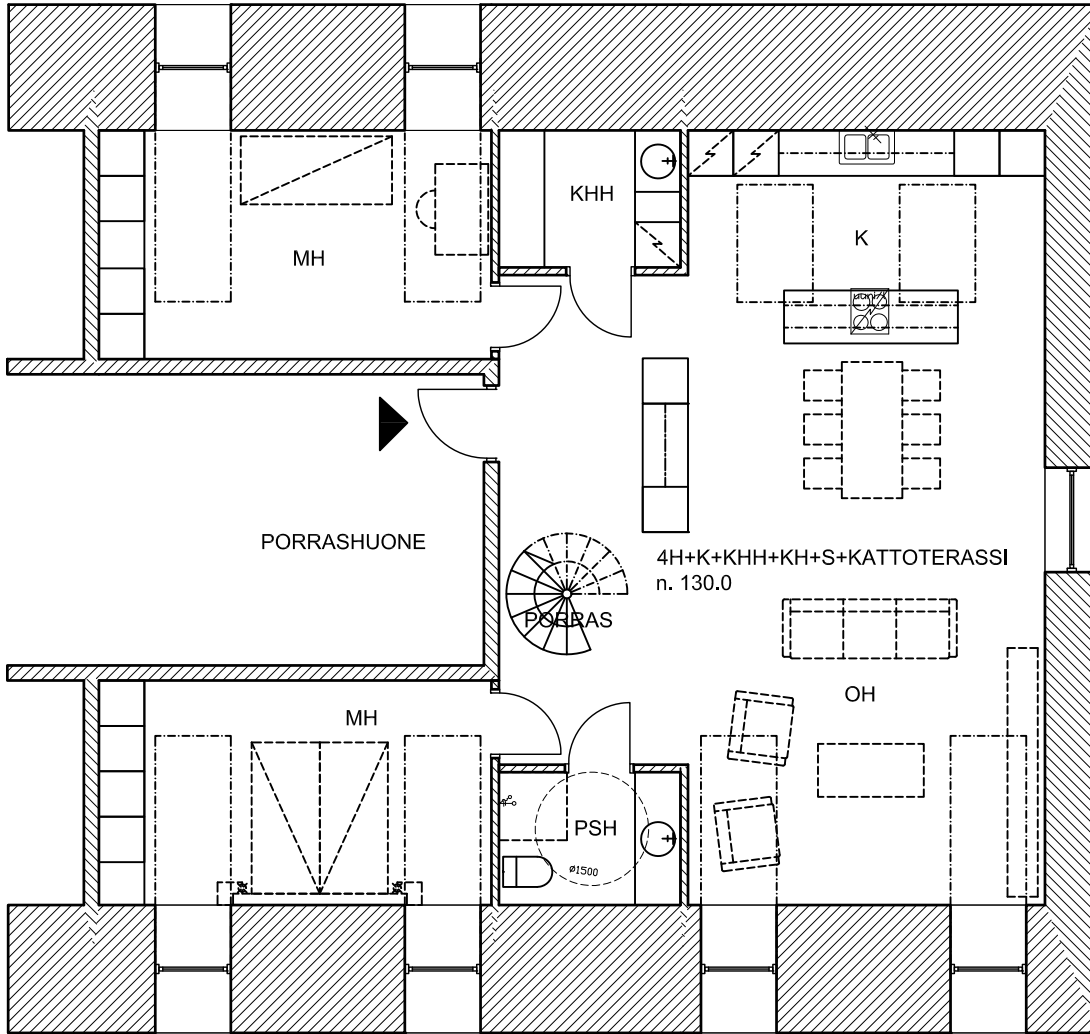

TPM Toppilan Punainen Mylly - asuinhuoneistovaihtoehtoja

6-7. krs