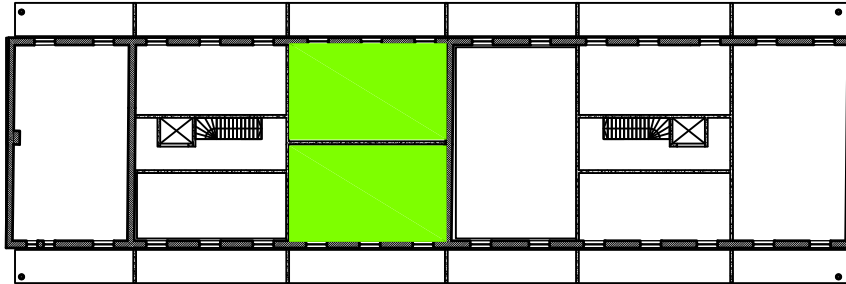

TPM Toppilan Punainen Mylly - asuinhuoneistovaihtoehtoja

2-5. krs

Huoneistotyyppi:
2H+K+S
n. 64.0 m²

2 kpl 2.krs
2 kpl 3.krs
2 kpl 4.krs
2 kpl 5.krs