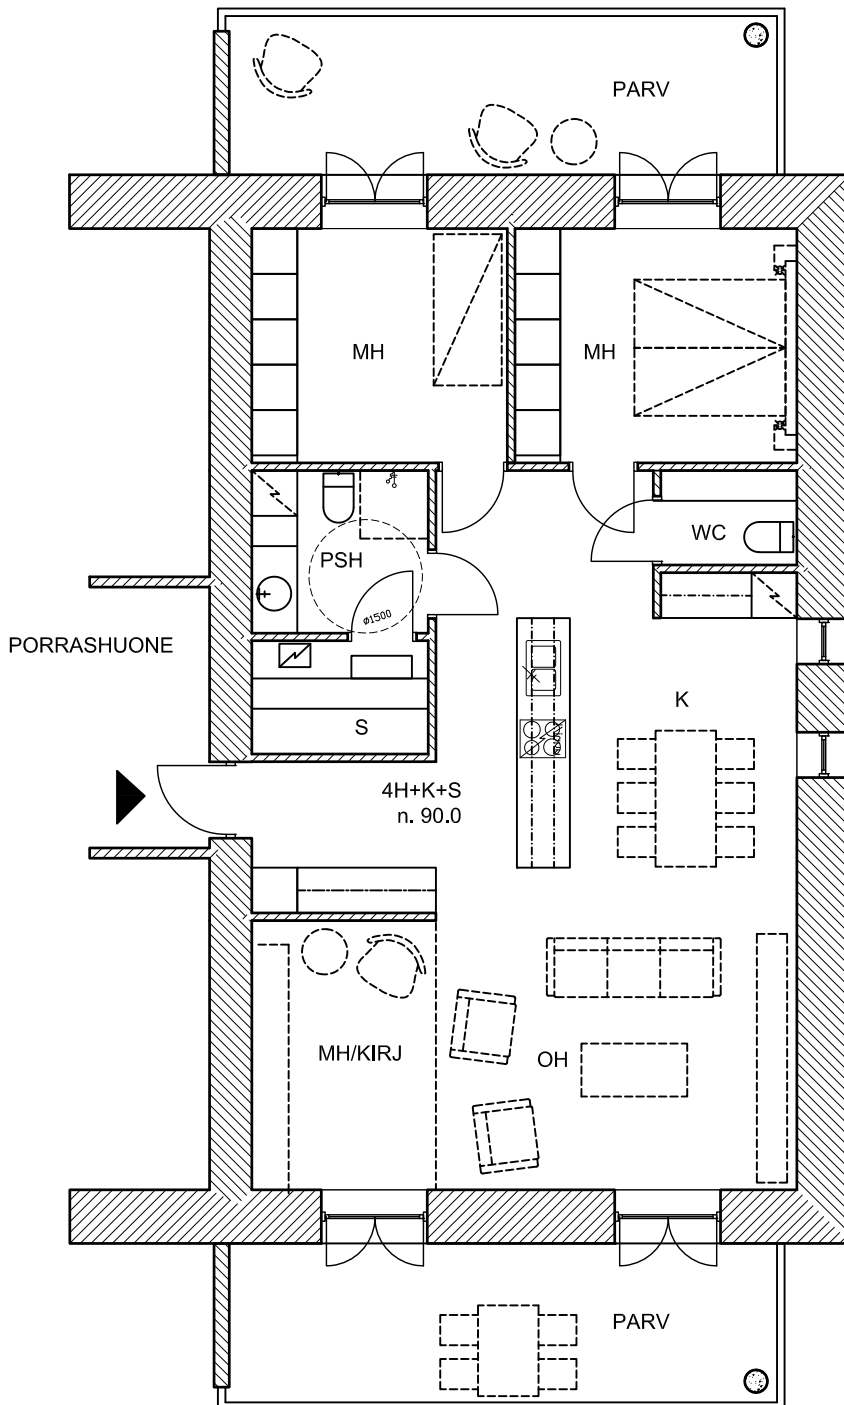

# TPM Toppilan Punainen Mylly - asuinhuoneistovaihtoehtoja

1. krs

Huoneistotyyppi:

4H+K+S

n. 104.0 m<sup>2</sup>

2 kpl 1.krs

# TPM Toppilan Punainen Mylly - asuinhuoneistovaihtoehtoja

2-5. krs

Huoneistotyyppi:  
4H+K+S  
n. 90.0 m<sup>2</sup>

2 kpl 2.krs  
2 kpl 3.krs  
2 kpl 4.krs  
2 kpl 5.krs

# TPM Toppilan Punainen Mylly - asuinhuoneistovaihtoehtoja

2-5. krs

Huoneistotyyppi:  
4H+K+S  
n. 99.0 m<sup>2</sup>

- 1 kpl 2.krs
- 1 kpl 3.krs
- 1 kpl 4.krs
- 1 kpl 5.krs