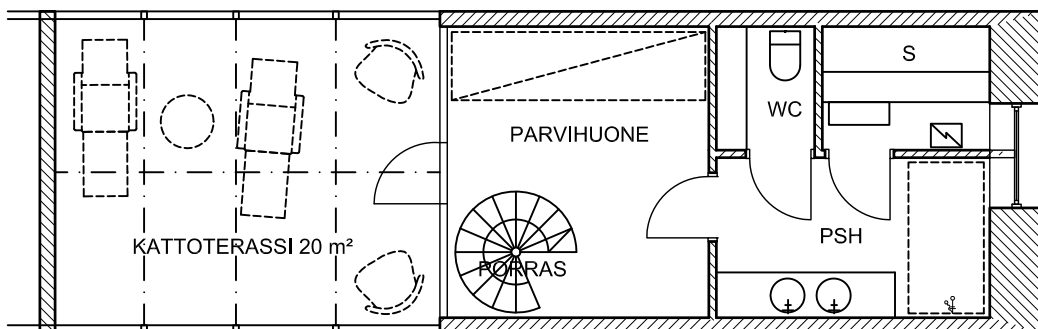

Huoneistotyyppi:
4H+K+S+KHH+KH
+KATTOKERROS
6-7.krs

- 2 kpl n. 130.0 m²
- 1 kpl n. 140.0 m²
- 1 kpl n. 164.0 m²
- + kattoterassit 4 x 20 m²

6. krs