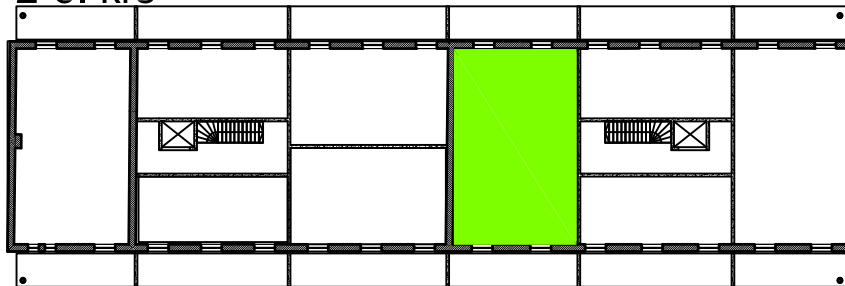

# TPM Toppilan Punainen Mylly - asuinhuoneistovaihtoehtoja

2-5. krs

Huoneistotyyppi:  
4H+K+S  
n. 90.0 m<sup>2</sup>

2 kpl 2.krs  
2 kpl 3.krs  
2 kpl 4.krs  
2 kpl 5.krs

# TPM Toppilan Punainen Mylly - asuinhuoneistovaihtoehtoja

2-5. krs

Huoneistotyyppi:  
4H+K+S  
n. 99.0 m<sup>2</sup>

- 1 kpl 2.krs
- 1 kpl 3.krs
- 1 kpl 4.krs
- 1 kpl 5.krs