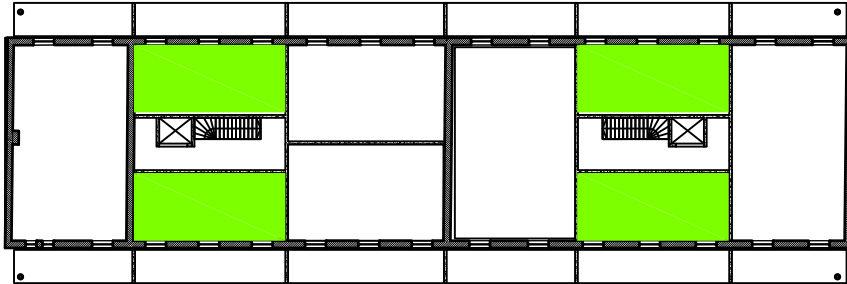

TPM Toppilan Punainen Mylly - asuinhuoneistovaihtoehdot

2-5. krs

Huoneistotyyppi:
1H+TUPAK+S
n. 41.0 m²

4 kpl 2.krs
4 kpl 3.krs
4 kpl 4.krs
4 kpl 5.krs